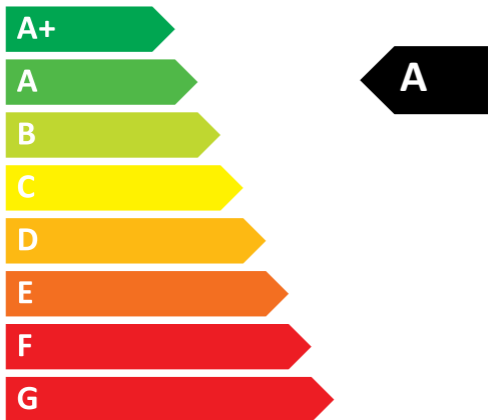

ENERG
енергия · ενεργεια

BRINK

Renovent Excellent 450

manual / clock / sensor / sensors

51
dB

450 m³/h